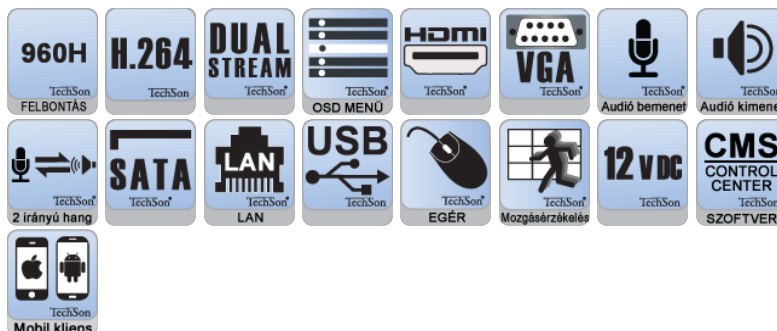

Gyártó: [TechSon](#)

## TechSon TC-DVR SS3004 H 960H

N szériás önálló digitális videórögzítő  
4 csatornás, H.264 tömörítés, D1: real-time (25 fps/csat.),  
1 belső HDD, Dual stream, HDMI  
100 fps: 360x288 ■ 100 fps: 720x576 ■ 100 fps: 960x576  
(960H)

### Részletes műszaki specifikáció

Megnevezés	TC-DVR SS3004H 960H
Kategória	Önálló DVR, N széria
Csatornaszám	4 csatorna
Üzem mód	Pentaplex
Stream mód	Dual-Stream
Tömörítés	H.264 tömörítés VBR: 5 szinten beállítható minőség CBR: 256 - 2560 kbps
Felvételi sebesség	100 Fps (WD1 960x576) A felbontás csatornánként állítható
Rögzítési felbontás	CIF (360x288) 1/2 D1 (720x288) D1 (720x576) WD1 (960x576)
Videó bemenetek	4
Továbbhurokolt videó kimenetek	-
Videó kimenetek	Kompozit, VGA, HDMI (1920x1080)
Spot kimenetek	A Kompozit kimenet átállatható SPOT kimenetnek.
Audió bemenetek	1
Audió kimenetek	1
Beépíthető merevlemezek száma	1 db 3,5" SATA HDD
Csatlakoztatható külső merevlemezek száma	-

USB (első)	USB 2.0 (mentéshez, vagy egér)
USB (hátsó)	USB 2.0 (mentéshez, vagy egér)
RS485 kimenet	-
LAN	RJ45 10M/100M Ethernet
Operációs rendszer	Linux
Menü	Magyar nyelvű ikonos OSD menü
Megjelenítési módok	Egyedi, léptetett és osztott képnézetek
Megjelenítési felbontás	720x576
Mozgásérzékelés	22x15 Mátrix
Rögzítési módok	Folyamatos, ütemezett, mozgásérzékelés
Jelszavas védelem	1 adminisztrátor, több felhasználó (normál, haladó) beállítható jogosultságokkal
Mentés eszköze	USB pendrive, USB HDD, USB CD / DVD RW, LAN
Távoli elérés	Kliensprogram, Internet Explorer, Win Mobile, iPhone, Android, Black Berry
Távoli elérés módja	18 független betekintés egyidőben
PC szoftver	Internet Explorer, ingyenes távfelügyeleti kliensprogram: CMS
Mobil kliens	iPhone, Android, BlacBerry, Symbian, Windows phone: SuperLive
Tartozékok	Egér, CD, tápegység
Üzemi hőmérséklet	0 C° - 50 °C
Tápfeszültség	12 V DC / 2 A (külső tápegység)
Méret	260x220x50mm
Egyéb	Dual-stream, kétirányú hangkapcsolat, Felvétel zárolás, Ventilátor nélküli ház.